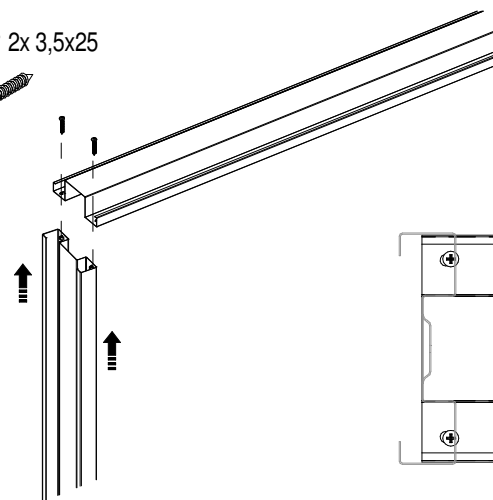

2.1

3.1

4.1

Evokit 125

5.1

6.1

v2 = n° 8x 3,9x9,5

7.1

v3 = n° 8x 4,8x9,5

8.1

9.1

10.1

v5 = n° 2x 3,5x25

11.1

Evokit 125

Posizionamento su tramezzo - Framing - Montage

Installation sur structure placo - Fijacion de la estructura - Ovikeyksen sijoittaminen seinärakenteeseen

v1 = 3,9x19

www.safco.dk | info@safco.dk | Phone : +45 8682 6677