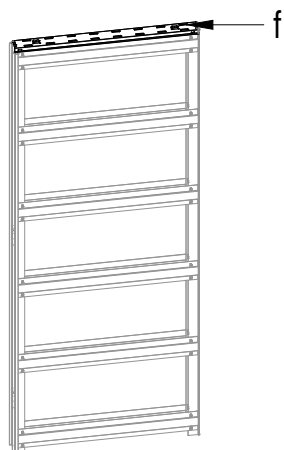

Evokit 100

1

Front

Back - Bag

Front

Back - Bag

2

d (x 12)

3

d (x 12)

Klik!-Klik!

1

2
Klik!-Klik!

4

f

v3 = n° 8x 4,8x9,5