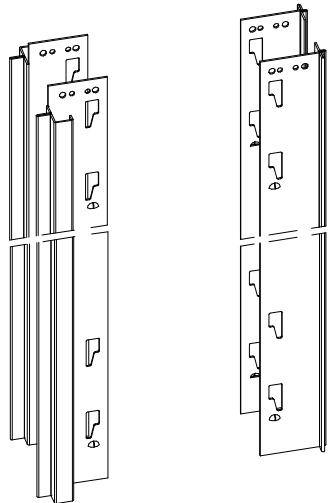

Evokit 100-125

Ermätika x 1
 Kit carrello
 Track kit
 Kit chariot
 Kit carros

k x 4
 v2 = n° 8x 3,9x9,5
 "Til evokit 125:"

v3 = n° 8x 4,8x9,5
 v5 = n° 2x 3,5x25
 v1 = n° 60x 3,9x19

Evokit 100

Evokit 100

1

Front

Back - Bag

Front

Back - Bag

2

d (x 12)

3

d (x 12)

Klik!-Klik!

v5 = n° 2x 3,5x25

8

Evokit 100

Posizionamento su tramezzo - Framing - Montage

Installation sur structure placo - Fijacion de la estructura - Ovikeyksen sijoittaminen seinärakenteeseen

Evokit 125

Evokit 125

1.1