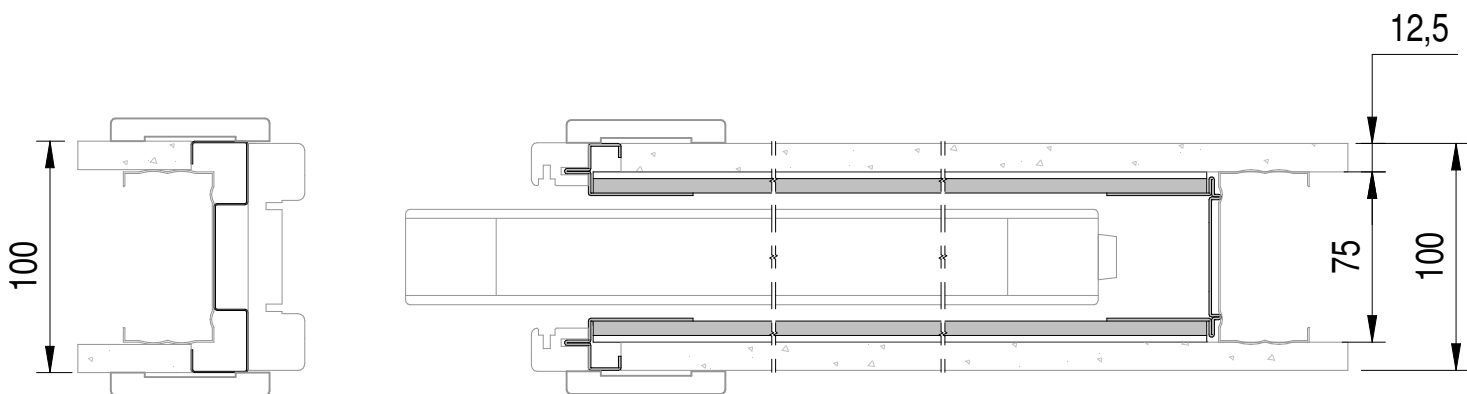

v5 = n° 2x 3,5x25

8

Evokit 100

Posizionamento su tramezzo - Framing - Montage

Installation sur structure placo - Fijacion de la estructura - Ovikeyksen sijoittaminen seinärakenteeseen

Evokit 125

Evokit 125

1.1

2.1

3.1

4.1

Evokit 125

5.1

6.1

v2 = n° 8x 3,9x9,5

7.1

v3 = n° 8x 4,8x9,5

8.1

9.1

10.1

v5 = n° 2x 3,5x25

11.1

Evokit 125

Posizionamento su tramezzo - Framing - Montage