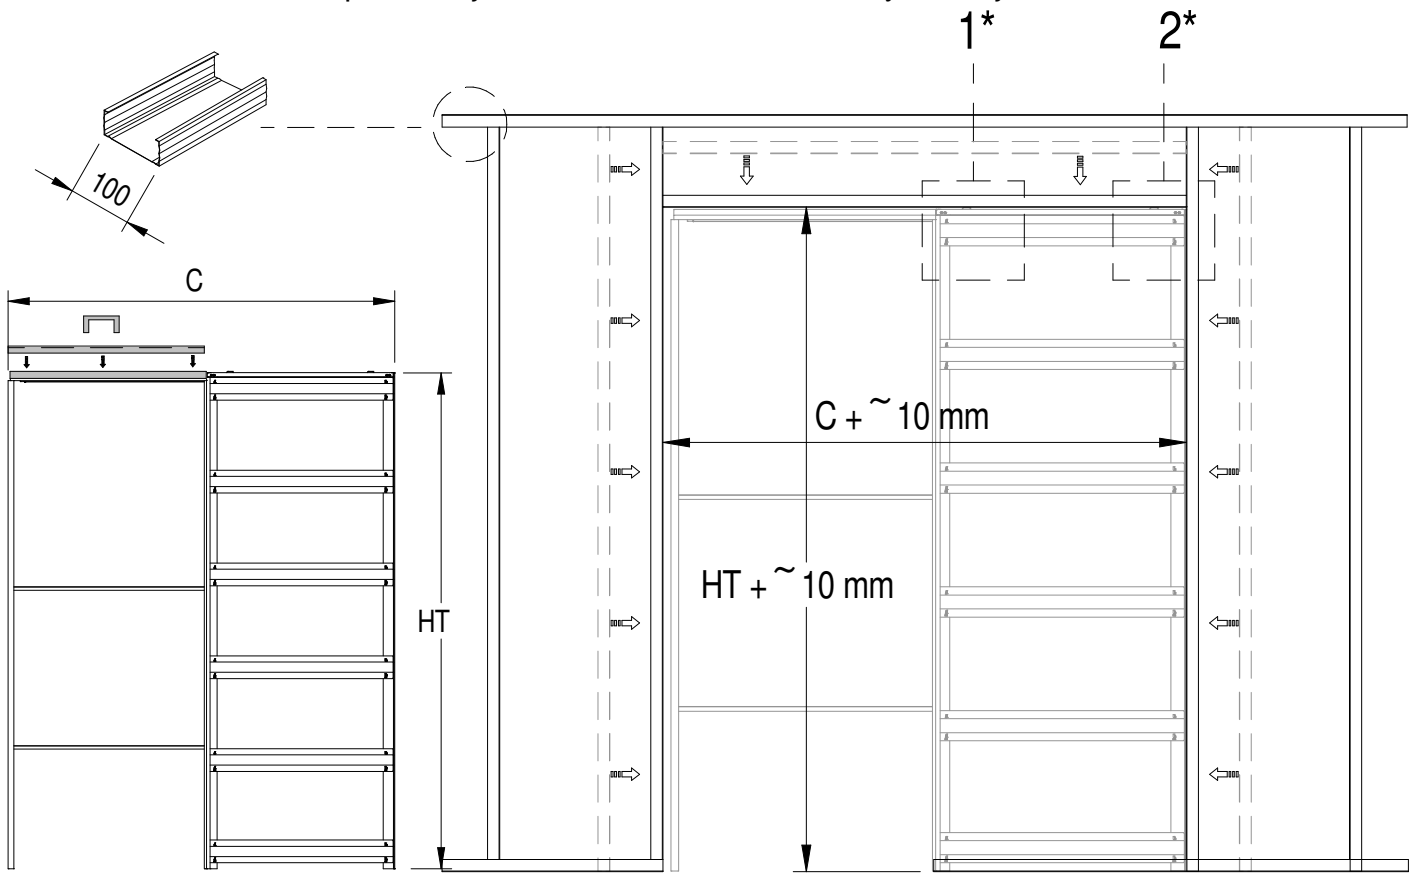

Evokit 125

Posizionamento su tramezzo - Framing - Montage

Installation sur structure placo - Fijacion de la estructura - Ovikeyksen sijoittaminen seinärakenteeseen