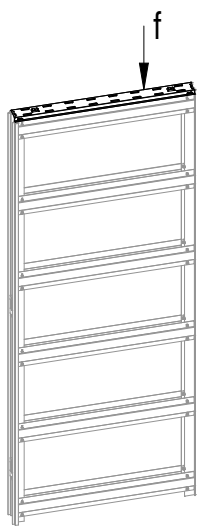

v5 = n° 2x 3,5x25

8

Evokit 100

Posizionamento su tramezzo - Framing - Montage

Installation sur structure placo - Fijacion de la estructura - Ovikeyksen sijoittaminen seinärakenteeseen

Evokit 125

Evokit 125

1.1

2.1

3.1

4.1

Evokit 125

5.1

6.1

v2 = n° 8x 3,9x9,5

7.1

v3 = n° 8x 4,8x9,5

8.1

9.1

10.1

v5 = n° 2x 3,5x25

11.1

Evokit 125

Posizionamento su tramezzo - Framing - Montage