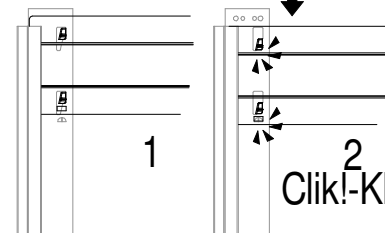

Evokit 100-125

Ermätika x 1
 Kit carrello
 Track kit
 Kit chariot
 Kit carros

k x 4
 v2 = n° 8x 3,9x9,5
 "Til evokit 125:"

v3 = n° 8x 4,8x9,5
 v5 = n° 2x 3,5x25
 v1 = n° 60x 3,9x19

Evokit 100

Evokit 100

1

Front

Back - Bag

Front

Back - Bag

2

d (x 12)

3

d (x 12)

Klik!-Klik!