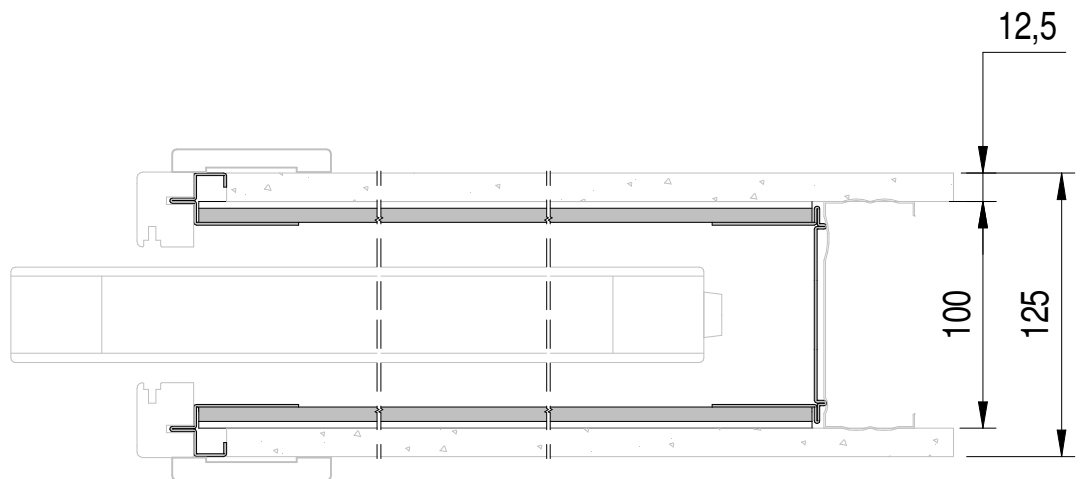

Evokit 125

Posizionamento su tramezzo - Framing - Montage

Installation sur structure placo - Fijacion de la estructura - Ovikeyksen sijoittaminen seinärakenteeseen

v1 = 3,9x19