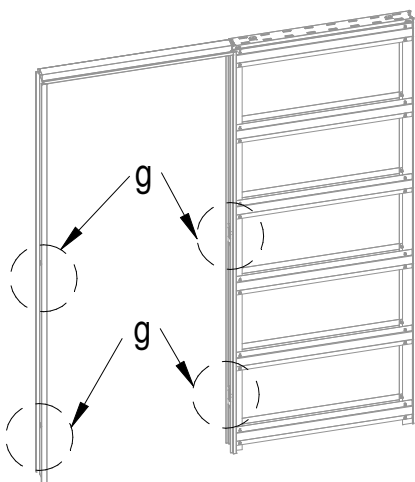

v3 = n° 8x 4,8x9,5

8.1

9.1

10.1

v5 = n° 2x 3,5x25

11.1

Evokit 125

Posizionamento su tramezzo - Framing - Montage

Installation sur structure placo - Fijacion de la estructura - Ovikeyksen sijoittaminen seinärakenteeseen

v1 = 3,9x19

www.safco.dk | info@safco.dk | Phone : +45 8682 6677