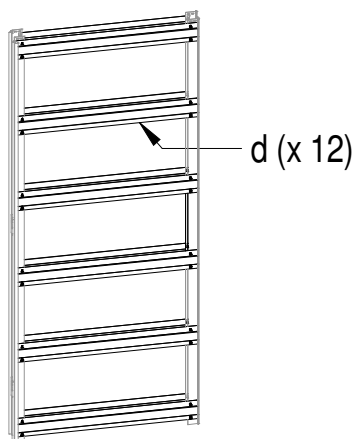

v5 = n° 2x 3,5x25

8

Evokit 100

Posizionamento su tramezzo - Framing - Montage

Installation sur structure placo - Fijacion de la estructura - Ovikeyksen sijoittaminen seinärakenteeseen

Evokit 125

Evokit 125

1.1

2.1

3.1

4.1

Evokit 125

5.1

6.1

v2 = n° 8x 3,9x9,5

7.1