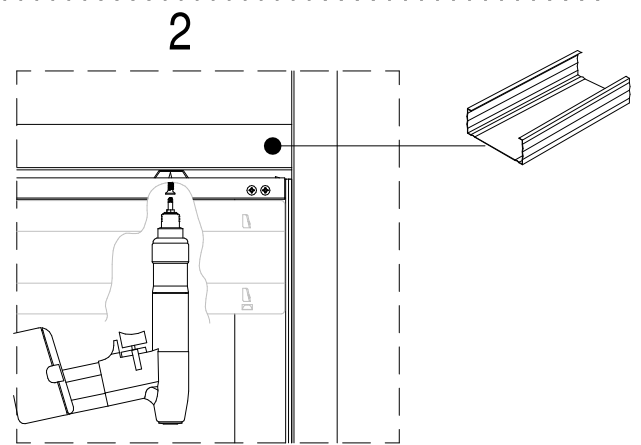

Evokit 125

Posizionamento su tramezzo - Framing - Montage

Installation sur structure placo - Fijacion de la estructura - Ovikeyksen sijoittaminen seinärakenteeseen

v1 = 3,9x19