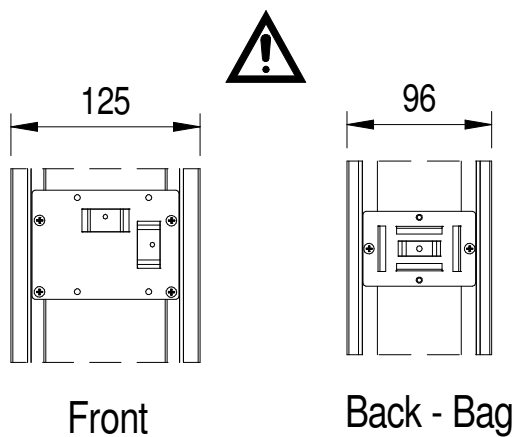

v5 = n° 2x 3,5x25

8

Evokit 100

Posizionamento su tramezzo - Framing - Montage

Installation sur structure placo - Fijacion de la estructura - Ovikeyksen sijoittaminen seinärakenteeseen

Evokit 125

Evokit 125

1.1

2.1

3.1

4.1

Evokit 125

5.1

6.1

v2 = n° 8x 3,9x9,5

7.1