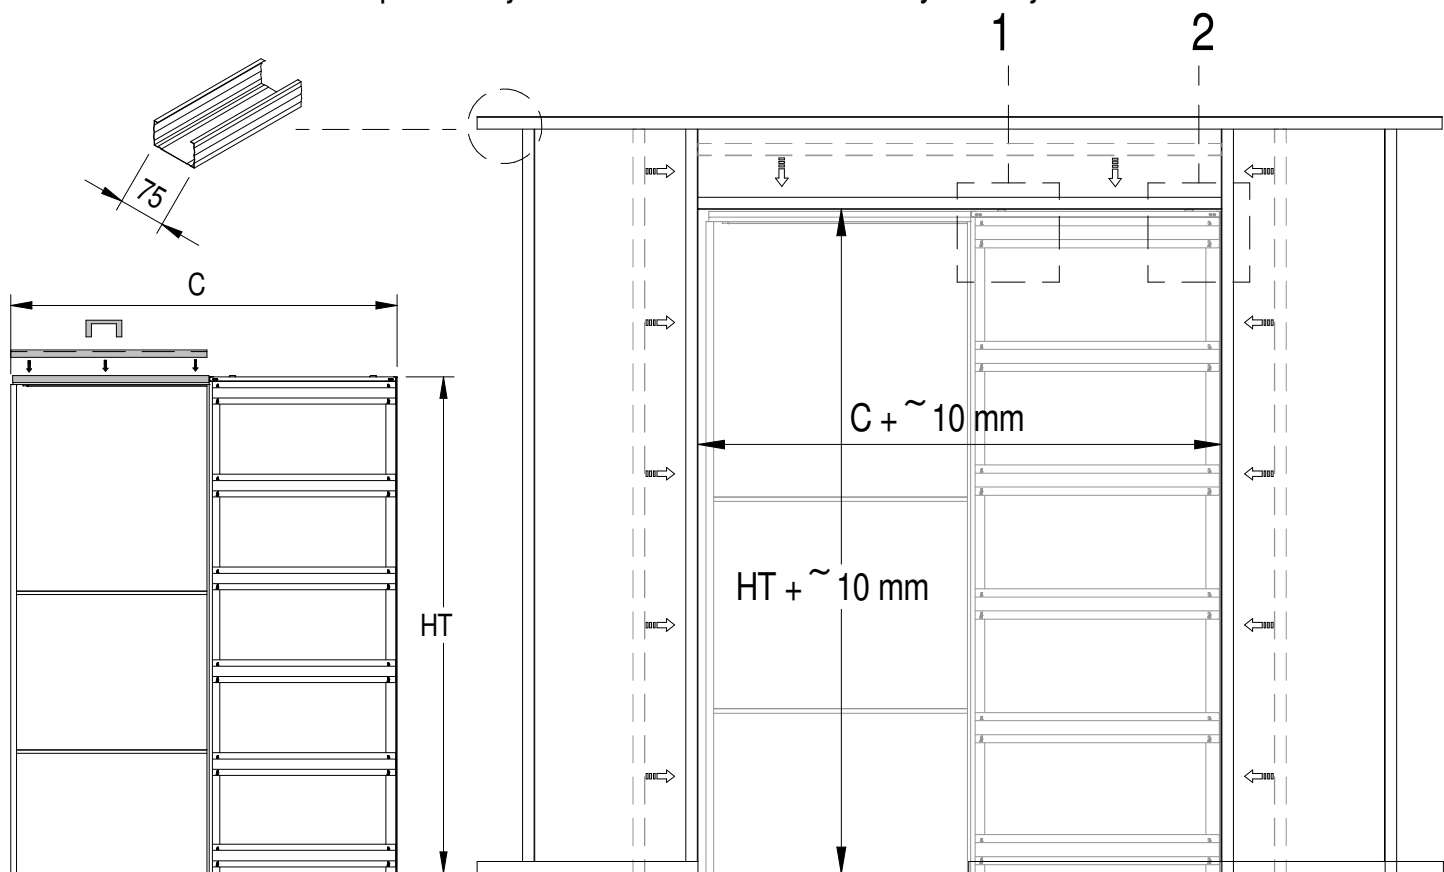

v5 = n° 2x 3,5x25

8

Evokit 100

Posizionamento su tramezzo - Framing - Montage

Installation sur structure placo - Fijacion de la estructura - Ovikeyksen sijoittaminen seinärakenteeseen

Evokit 125

Evokit 125

1.1

2.1

3.1

4.1

Evokit 125

5.1

6.1

v2 = n° 8x 3,9x9,5

7.1