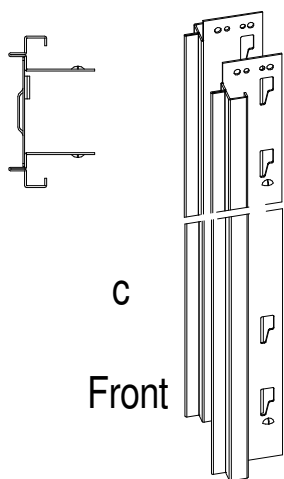

v5 = n° 2x 3,5x25

8

Evokit 100

Posizionamento su tramezzo - Framing - Montage

Installation sur structure placo - Fijacion de la estructura - Ovikeyksen sijoittaminen seinärakenteeseen

Evokit 125

Evokit 125

1.1

2.1

3.1

4.1

Evokit 125

5.1

6.1

v2 = n° 8x 3,9x9,5

7.1